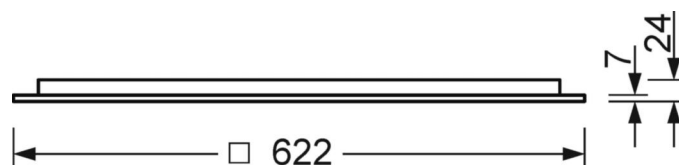

Оптика

Оснастка	LED, цветопередача/оттенок света CRI ≥ 80 / 3000K
Допуск для координаты цветности (MacAdam)	3SDCM
Фотобиологическая безопасность (светильник)	RG1
Номинальный световой поток	3834lm
Срок службы LED	50000h L80/B10 (Tq 25°C)
светоотдача светильников	133lm/W
UGR поп./вдоль	12.9 / 12.8

DEEP-LINK

<https://www.regiolum.de/ru/article/60623036670>

Ссылка	LED 3800lm 830
ηLB	100 %
Φ ↓/↑	100 % / 0 %
UGR поп./вдоль	12.9 / 12.8

Механика

цвет корпуса	белый стандартный для электротехники RAL 9016
размеры (LxWxH/DxH)	622mm x 622mm x 24mm
Глубина	17mm
Потолочная система	подвесные потолки с видимыми несущими траверсами [s-TS] (625x625мм), потолки с вырезами (AD)
вырез в потолке (ДxШ/диам.)	575mm x 575mm
глубина встройки	100mm [AD]; 100mm [s-TS] min
вес (нетто)	4.3kg
Cable entry KE (X/Y)	0mm/0mm
Вид монтажа	настенная установка отдельных светильников, Вкладная установка, Потолочная одиночная установка

размеры

L	622 mm	Длина
B	622 mm	Ширина
H	24 mm	Высота
T	17 mm	Глубина
DA(L)	575 mm	Сечение, длина
DA(B)	575 mm	Сечение, ширина
Et(min)	100 mm	Минимальное расстояние от потолка - минимальный размер (видим)
E(AD)	100 mm	Минимальное расстояние от потолка (потолки с вырезом)
MLTS1	625 mm	Модульный размер, длина (видимый T-профиль)
MLTS_1/2	625	Модульный размер, длина (видимый T-профиль) 1/2
MBTS1	625 mm	Модульный размер, ширина (видимый T-профиль)
MBTS_1/2	625	Модульный размер, ширина (видимый T-профиль) 1/2
X	0 mm	Расстояние от ввода проводов до середины светильника по оси X (вдо)
Y	0 mm	Расстояние от ввода проводов до середины светильника по оси Y (поп)