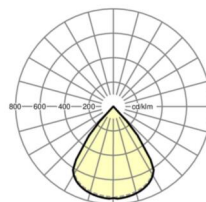

параметры

номер заказа	60623036670
код EAN	4020863419708
номер таможенного тарифа	94051190
Знак прохождения контроля	IP 20, класс защиты I, для рабочих мест за дисплеем 65°<100, F, Кровля класса F, Indoor, CE
Степень ударопрочности IK	IK02
Температура окружения	ta 25°C
Особые свойства	Готовность к IoT «Ready for IoT»
Гарантийный срок	5 лет
Государственные программы поддержки	BEG - государственные субсидии для энергосберегающих зданий (действительна только для Германии)

электротехника

Балласт	Электронный драйвер DALI2 (1 штука)
Мощность системы	29W
сетевое напряжение	230V/50Hz
автоматический предохранитель (пусковой ток)	18 штук/B10, 28 штук/B16, 30 штук/C10, 46 штук/C16
класс энергосбережения/Источник света	C

Оптика

Оснастка	LED, цветопередача/оттенок света CRI ≥ 80 / 3000K
Допуск для координаты цветности (MacAdam)	3SDCM
Фотобиологическая безопасность (светильник)	RG1
Номинальный световой поток	3834lm
Срок службы LED	50000h L80/B10 (Tq 25°C)
светоотдача светильников	133lm/W
UGR поп./вдоль	12.9 / 12.8

DEEP-LINK

<https://www.regiolum.de/ru/article/60623036670>